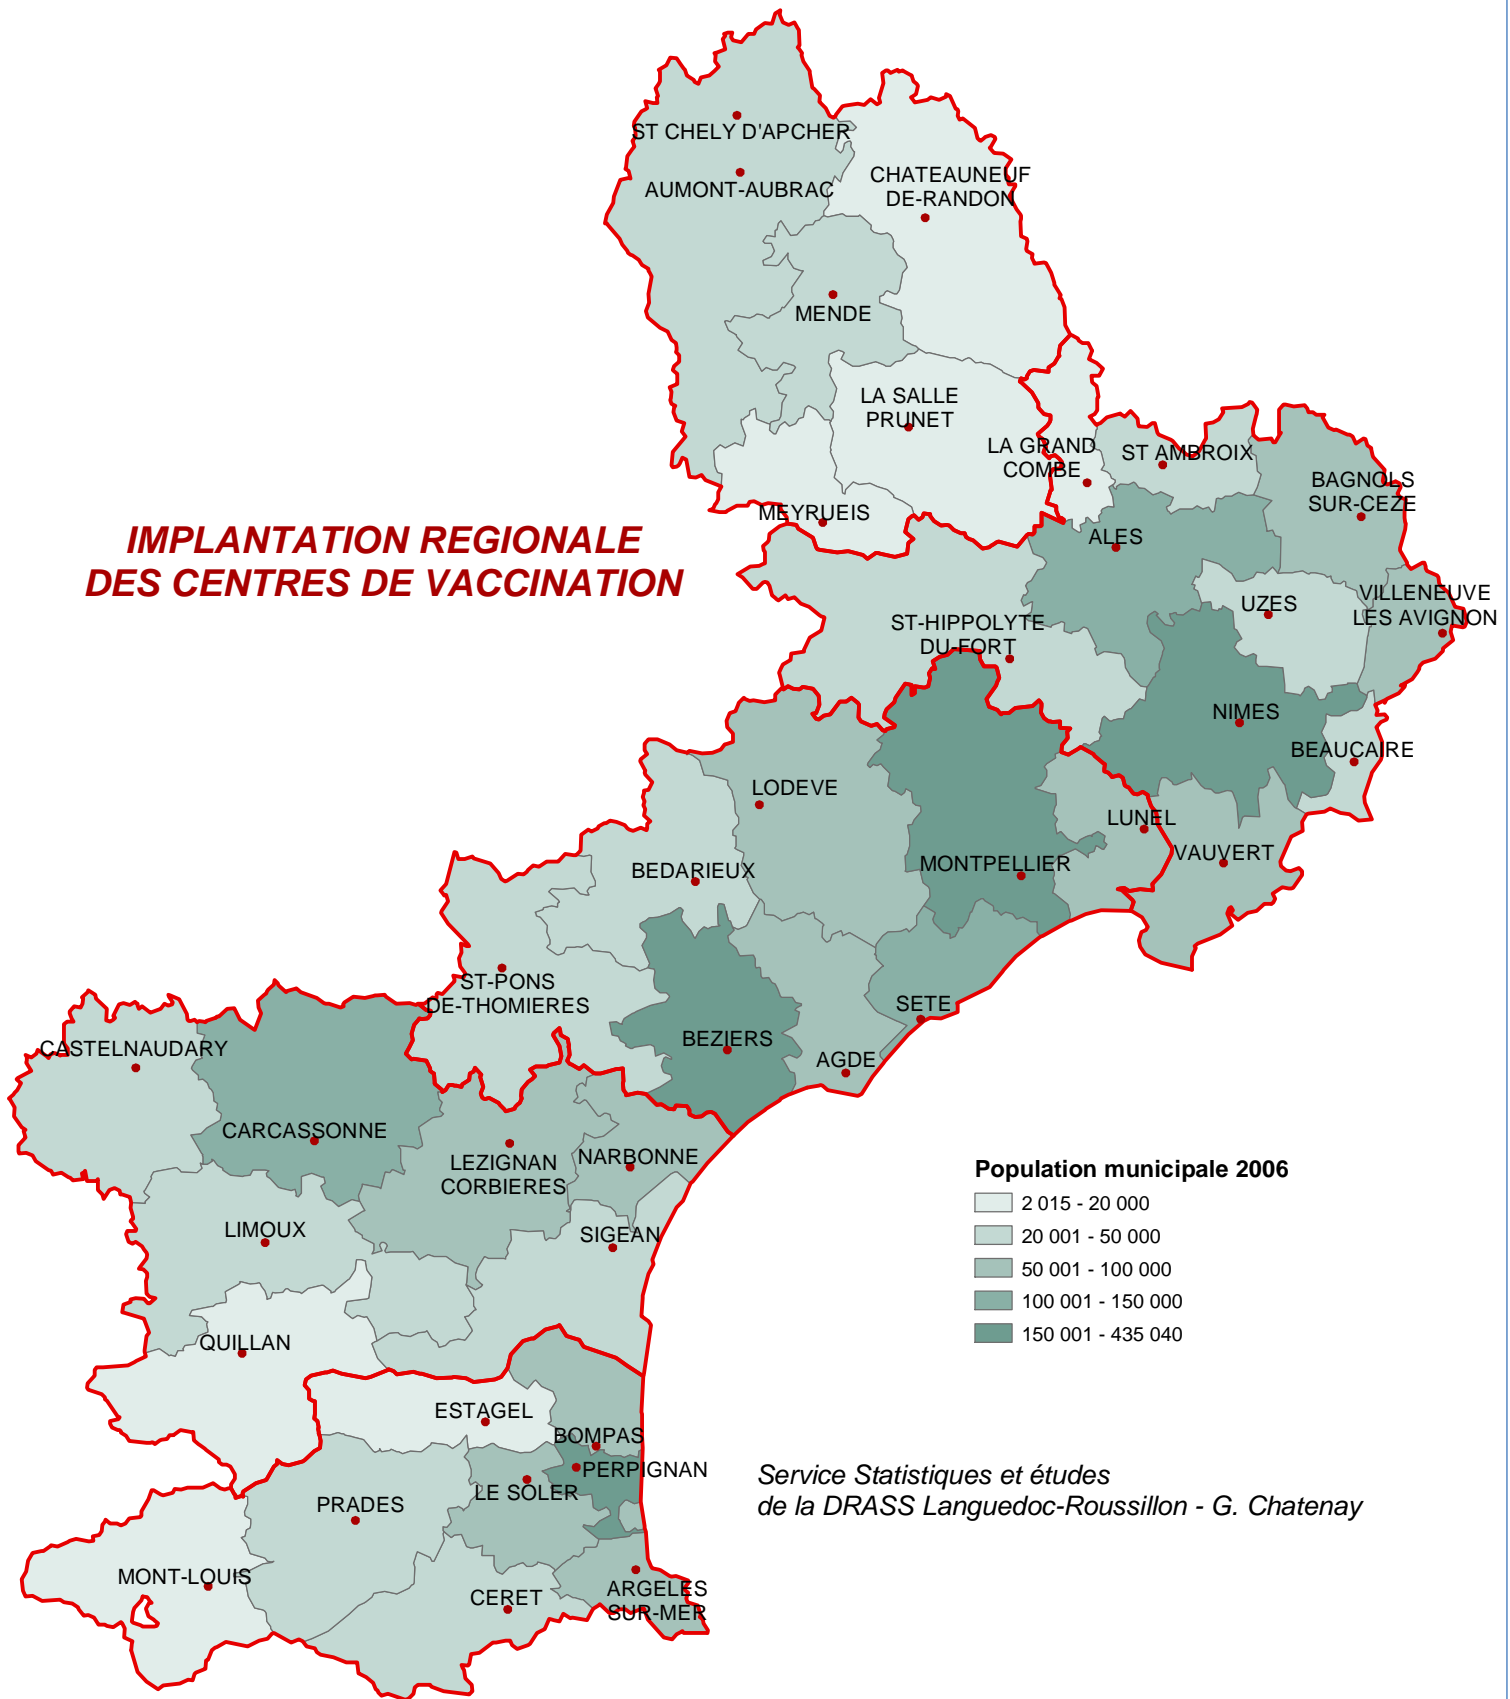

## IMPLANTATION REGIONALE DES CENTRES DE VACCINATION

### Population municipale 2006

- 2 015 - 20 000
- 20 001 - 50 000
- 50 001 - 100 000
- 100 001 - 150 000
- 150 001 - 435 040

Service Statistiques et études  
de la DRASS Languedoc-Roussillon - G. Chatenay